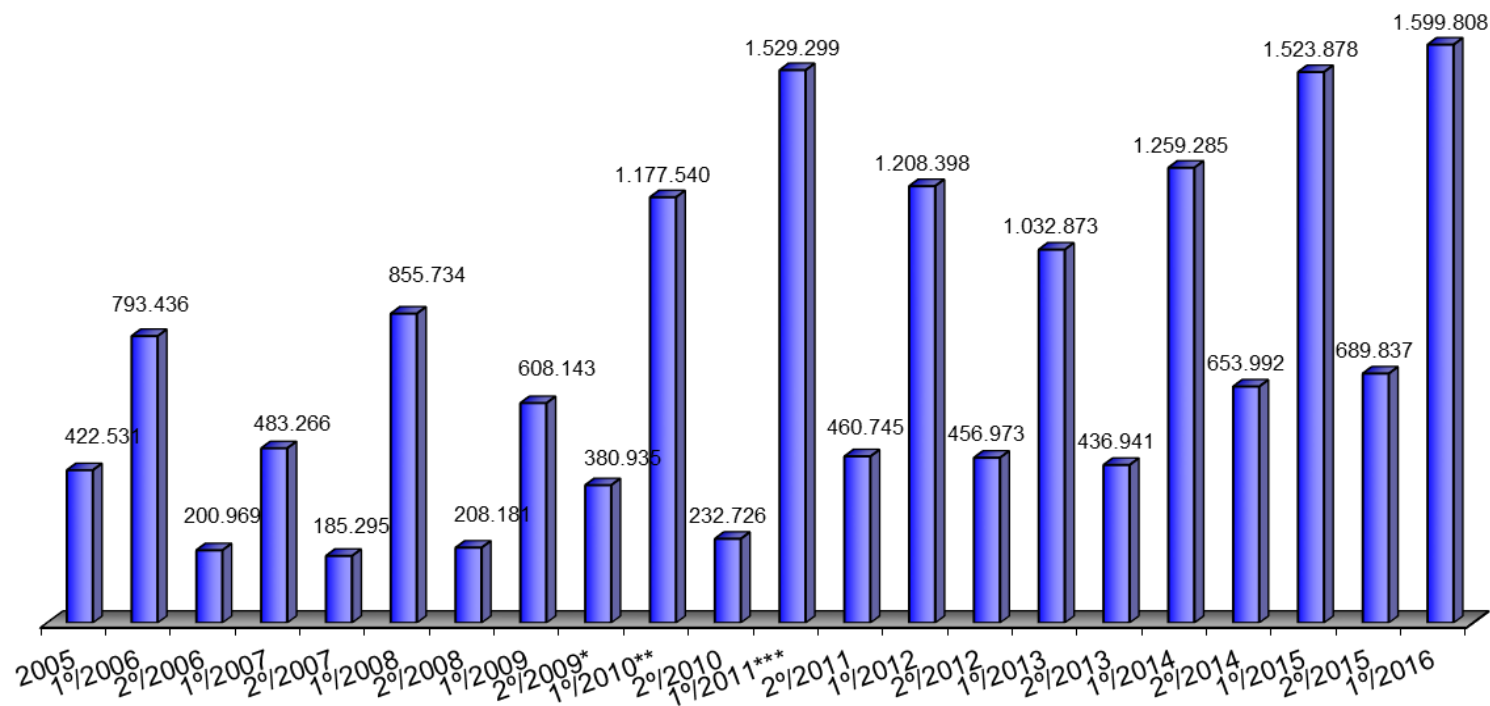

PROUNI

PROGRAMA UNIVERSIDADE PARA TODOS

Inscritos por Processo Seletivo

Fonte: Sisprouni

* 1ª Etapa: 212.772

* 2ª Etapa: 168.163

** 1ª Etapa: 822.254

** 2ª Etapa: 355.286

*** 1ª Etapa: 1.048.631

*** 2ª Etapa: 480.668